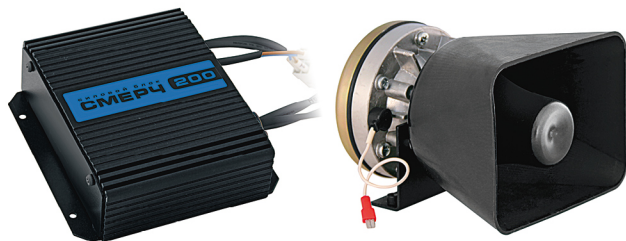

Использование маяка с изделием «СМЕРЧ», позволяет вынести управление светом на четырёхкнопочный микрофон.

Сигнальная громкоговорящая установка

«СМЕРЧ»

Силовой блок «СМЕРЧ», устанавливается в любом удобном месте автомобиля.

выносной
силовой блок

рупорный
громкоговоритель

Управление осуществляется с 4-кнопочного микрофона (с регулировкой чувствительности)

4-кнопочный
микрофон

MANUAL

AIR-HORN

WAIL

HI-LO