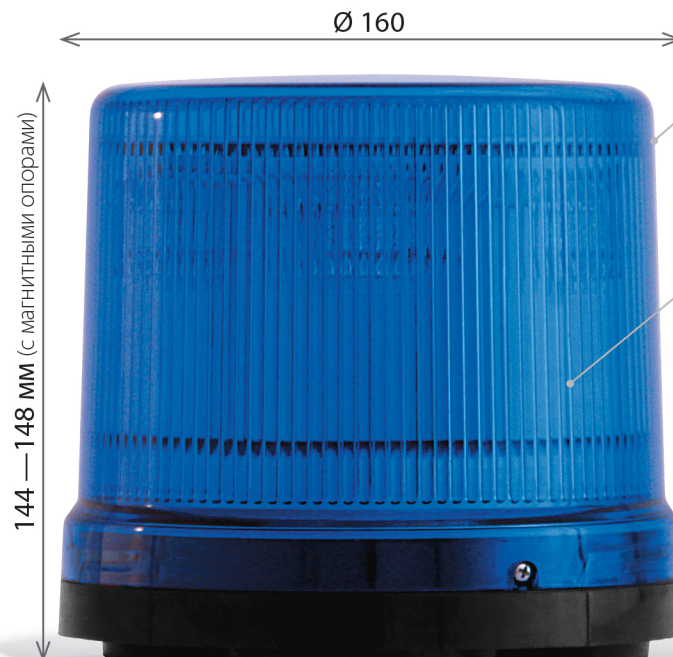

144 — 148 мм (с магнитными опорами)

Ø 160

Магнитное и механическое крепление

Габаритный размер маяка универсальный в применении как для легкового автомобиля так и для крупногабаритного.

питание 12/24 В
частота проблеска 2—4 Гц